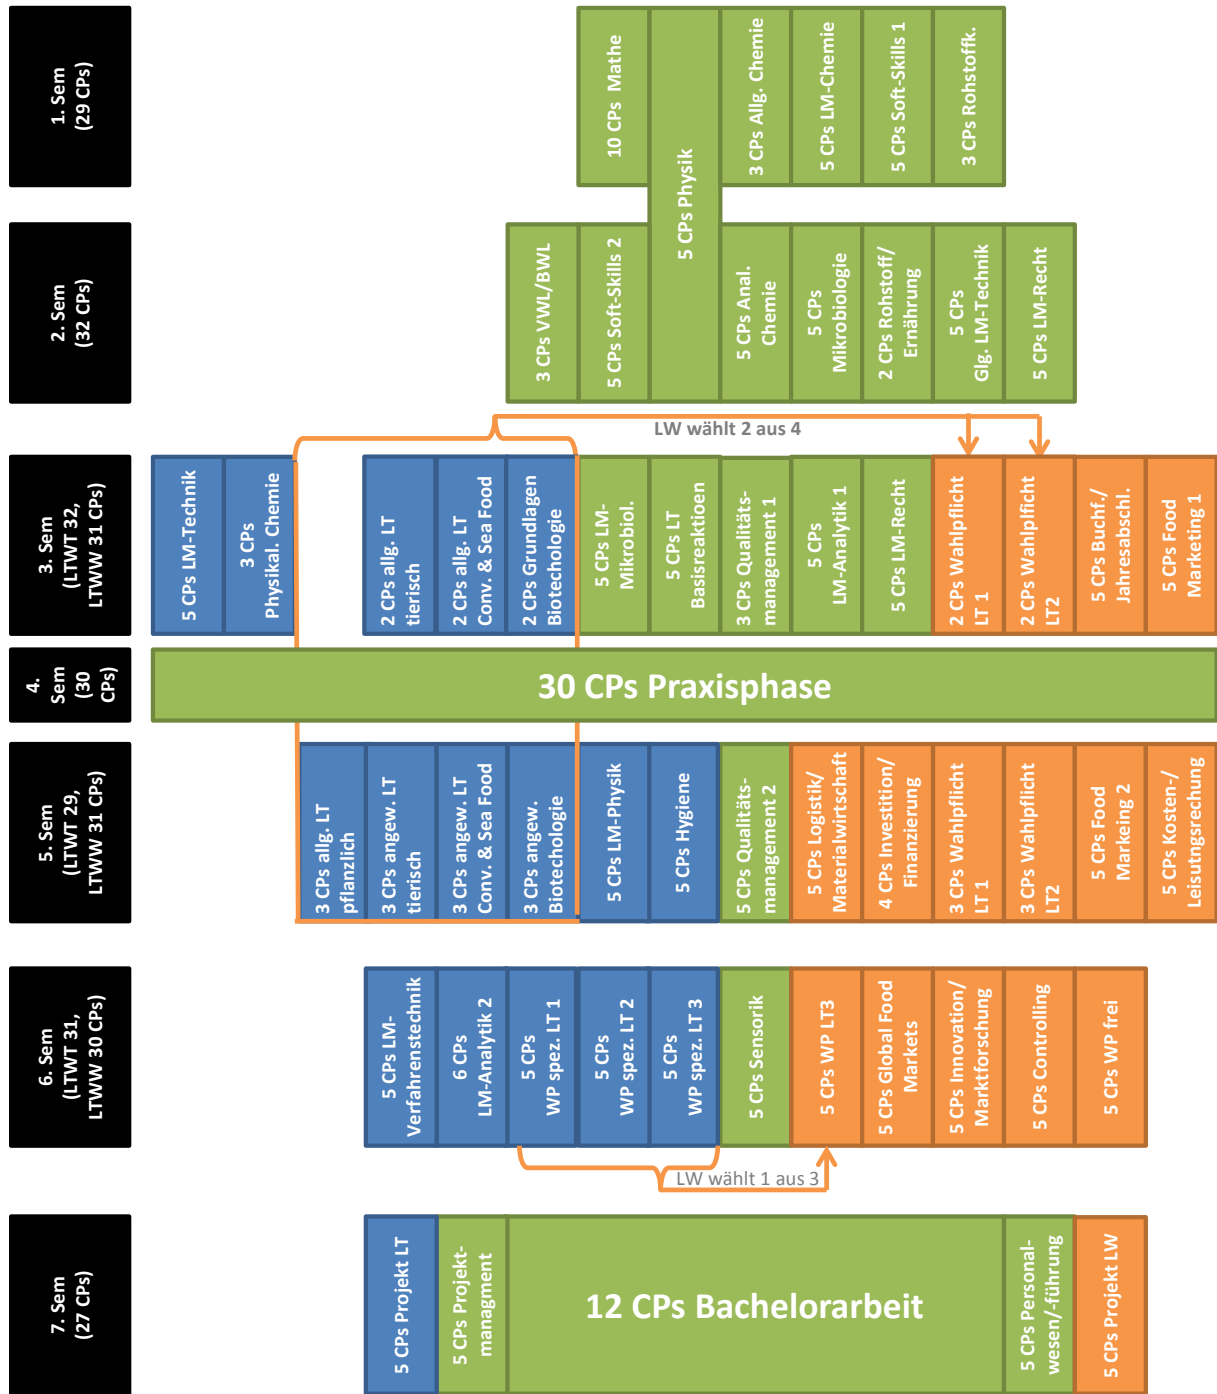

# Bachelorstudiengang LTW

Schema des Bachelorstudiengangs LTW mit seinen gemeinsamen Modulen (grün) und Schwerpunktmodulen Lebensmitteltechnologie (blau) und Lebensmittelwirtschaft (orange).